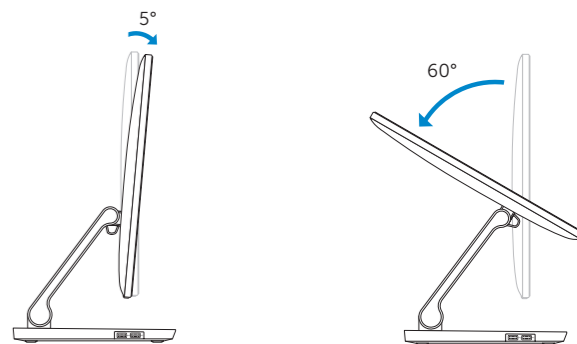

Tilt

傾斜 | 傾斜 | 傾き | 기울기